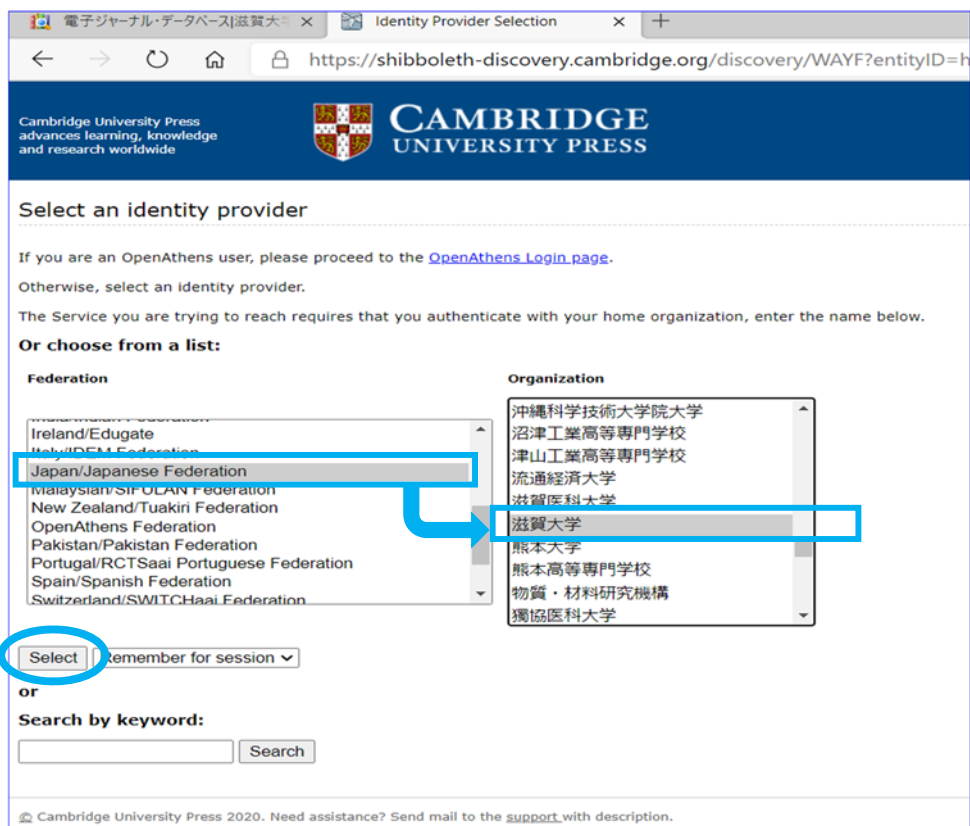

○ 「Cambridge Core」 (Cambridge University Press) ○

1. 「Cambridge Core」 (URL: <https://www.cambridge.org/core>)へアクセスし、「Institution login」をクリックします。

2. リストから「滋賀大学」を選択するか、キーワード検索を行い、「滋賀大学」を選択して、「Select」ボタンを押します。

2-1. リストから「滋賀大学」を選択

2-2. キーワード検索から「滋賀大学」を選択

電子ジャーナル・データベース|滋賀大 × Identity Provider Selection × +

← → ↻ 🏠 🔒 https://shibboleth-discovery.cambridge.org/discovery/WAYF?entityID=https%3A%2F%2Fshibboleth

Cambridge University Press
advances learning, knowledge
and research worldwide