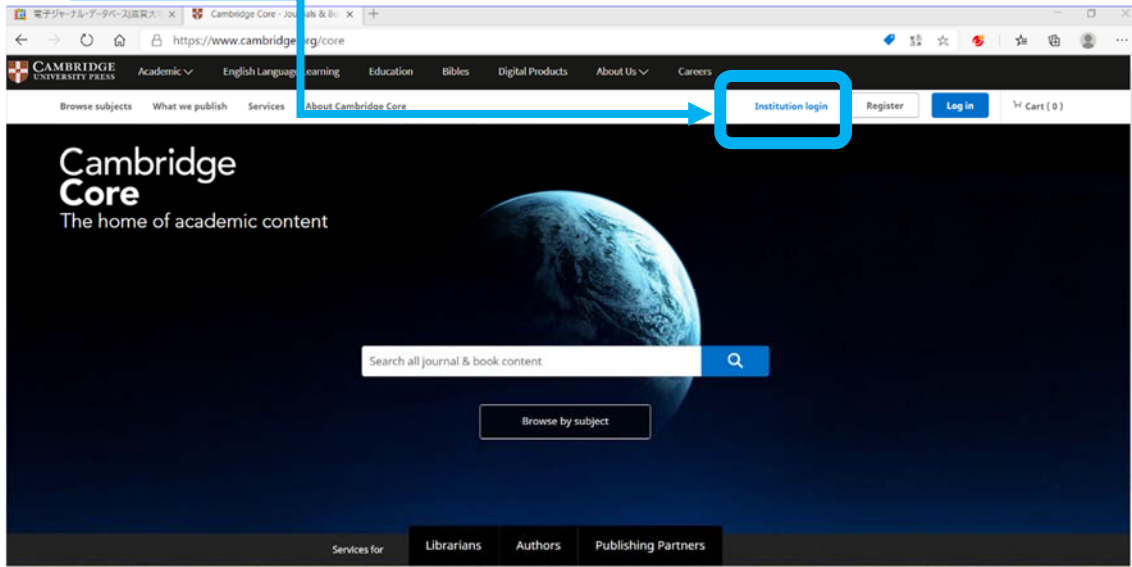

○ 「Cambridge Core」 (Cambridge University Press) ○

1. 「Cambridge Core」 (URL: <https://www.cambridge.org/core>)へアクセスし、「Institution login」をクリックします。

2. リストから「滋賀大学」を選択するか、キーワード検索を行い、「滋賀大学」を選択して、「Select」ボタンを押します。

2-1. リストから「滋賀大学」を選択

2-2. キーワード検索から「滋賀大学」を選択

電子ジャーナル・データベース|滋賀大 × Identity Provider Selection × +

← → ↻ 🏠 🔒 https://shibboleth-discovery.cambridge.org/discovery/WAYF?entityID=https%3A%2F%2Fshibboleth

Cambridge University Press
advances learning, knowledge
and research worldwide